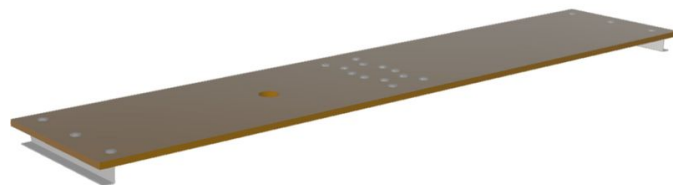

## Opis produktu

- 2-częściowa platforma z drewna
- Składane na środku w celu oszczędzania miejsca podczas transportu i przechowywania.

## Cechy produktu

Gwarancja	Missing translation
Materiał	Drewno
Szerokość	0.36 m

## Warianty produktu

	41619	41620
Długość	1.43 m	1.99 m
Masa	4.2 kg	5.6 kg
Pasuje do	41687	41686

ZARGES Polska Sp. z o.o.

ul. Gen. W. Andersa 10 a

41200 Sosnowiec

Tel: +48-32 292 53 70

Fax: +48-32 266 63 26