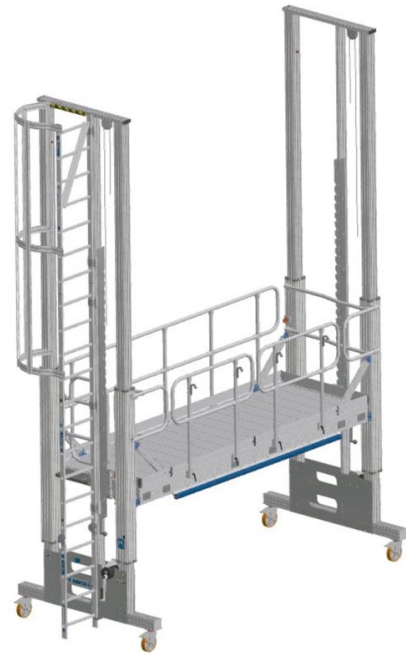

Höj- och sänkbar arbetsplattform – påstigning - 40060020

Säkert arbete på höga höjder.

Produktbeskrivning

- Välj mellan fasadstege, utskjutsstege och trappa. Alla tillträdesalternativ erbjuder flexibel höjdjustering för enkel uppstigning.

Tips och specialfunktioner

Om det befintliga modulsystemet inte uppfyller dina krav kan du få en skräddarsydd lösning från oss!

Tillämpad standard: EN ISO 14122.

Produktfunktioner

Modell

L

Plattformshöjd

**1.750mm -
4.250mm**

Tillämpad standard

EN ISO 14122

Utförande

**Stege med
ryggskyddskorg**

Vikt

40 kg