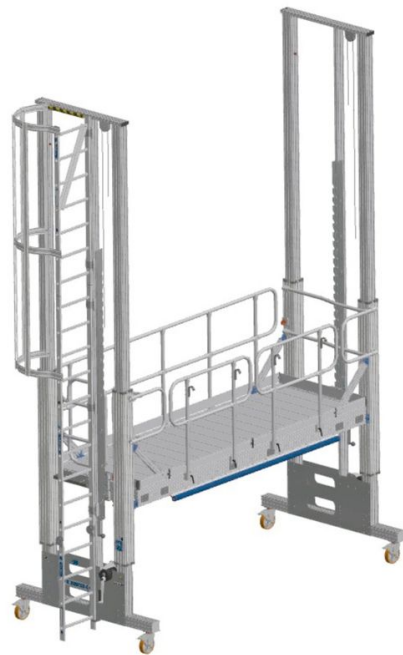

Höj- och sänkbar arbetsplattform – påstigning - 40060025

Säkert arbete på höga höjder.

Produktbeskrivning

- Välj mellan fasadstege, utskjutsstege och trappa. Alla tillträdesalternativ erbjuder flexibel höjdjustering för enkel uppstigning.
- Med en fri höjd på upp till 4 000 mm når du enkelt höga höjder.

Tips och specialfunktioner

Om det befintliga modulsystemet inte uppfyller dina krav kan du få en skräddarsydd lösning från oss!

Tillämpad standard: EN ISO 14122.

Produktfunktioner

Modell	Plattformshöjd	Tillämpad standard	Utförande	Vikt
L	-	EN ISO 14122	Utskjutsstege	15 kg