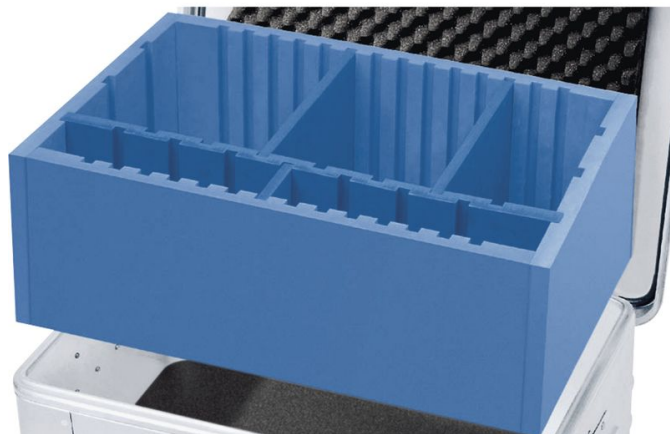

Skiljeväggsats 1 - 40730

Produktbeskrivning

- Det individuella ordningssystemet för stora föremål av högkvalitativt skummaterial, självmontering.
- Inklusive botten-skum och noppskum i locket.
- Passar modellserierna K 424 XC och K 470 samt Euroboxar och ZARGES-boxar.

Produktfunktioner

Bredd	350 mm
Längd	550 mm
Mått	550 mm × 350 mm × 190 mm
Passar fr.o.m. bredd	350 mm
Passar fr.o.m. längd	550 mm
Passar från innermått	x
Passar för	40568, 40678, 40564, 40701-40703, 40861, 40877
Vikt	1.2 kg