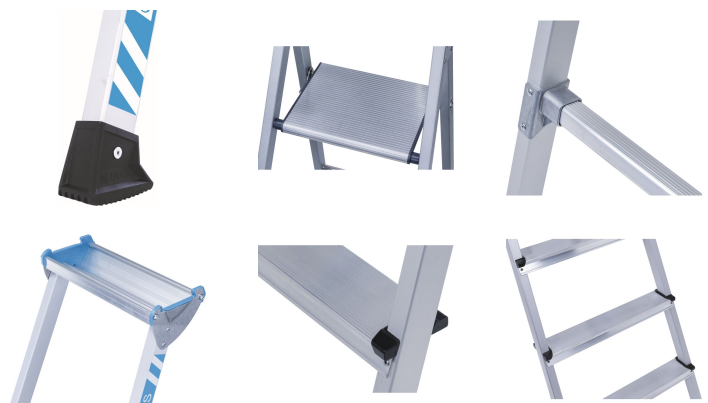

XLstep S - 41095

Kan bäras från båda sidor, lätt att transportera, tålig i användning: perfekt för frekventa flyttningar.

Produktbeskrivning

- Tredubbel nitförbindelse mellan steg och stegsidor.
- Rena händer tack vare slitstarka, anodiserade rör.
- Högsta stabilitet tack vare dubbelsidigt fast stag.
- Bekväm upp- och nedstigning på stabila trappsteg med en djup på 80 mm.
- Steg och stegsidor av strängpressad aluminiumprofil.
- Robust konstruktion för daglig användning: Plattform och profiler av strängpressad aluminium.

Tips och specialfunktioner

Uppfyller standarden SS-EN 131 professionell.

Produktfunktioner

Antal steg inkl. plattform	8
Arbetshöjd	4 m
Basyta	1,6 m × 0,65 m
Belastning	max. 150 kg
Beläggning	Eloxerad

Certifiering	TÜV-SÜD
Förband mellan steg och stegsidor	Nitad
Garanti	10 år
Material	Aluminium
Plattformsbredd	300 mm
Plattformshöjd	1.99 m
Plattformslängd	250 mm
Stegdjup	80 mm
Steglängd	2.91 m
Steglås	Fast stag
Stegpinne-/stegavstånd vertikalt	250 mm
Stegpinne-/stegtyp	räfflad
Stegsidans höjd	48 mm
Stegsidans höjd	42 mm
Stegsidans höjd steg-/stöddel	48mm / 42mm
Tillämpad standard	EN 131 professional
Transportdimensioner	ca. 2.910 mm × ca. 650 mm × ca. 155 mm
Undre, yttre bredd	0.65 m
Verktvshylla	Aluminium
Vikt	11.7 kg
lodrät höjd	2.67 m