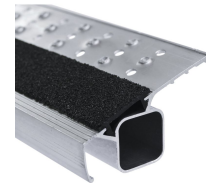

R13step S - 41637

Halkfri fotfäste även där det är vått eller oljigt: på R13-trappstegen vid upp- och nedgång samt på den extra breda plattformen.

Produktbeskrivning

- Halkfri fotfäste även där det är vått eller oljigt: på R13-trappstegen vid upp- och nedgång samt på den extra breda plattformen.
- Den bredaste plattformen i sin klass med R13-beläggning för ett halkfritt och bekvämt fotfäste även vid längre arbetspass.
- Rymlig förvaringsskål i aluminium med gott om plats för verktyg och smådelar.
- 80 mm djupa trappsteg med R13-beläggning, mönster och hål för avrinning av vätska, vilket ger märkbart bättre grepp i alla situationer.
- Rena händer tack vare slitstarka, anodiserade rör.
- Den 280 mm höga trappsteget ger den största arbetshöjden i sin klass.
- Robust konstruktion: kantpressad fog mellan steg och stegstolpe med plattform och profiler av strängpressad aluminium.
- Glidskydd av tvåkomponent gummiblandning för säker infästning och hög friktion.

Tips och specialfunktioner

R13-beläggning på både plattform och steg.
Uppfyller standarden SS-EN 131 professionell.

Produktfunktioner

Antal steg inkl. plattform	4
Arbetshöjd	3.1 m
Basyta	0,92 m × 0,52 m
Belastning	max. 150 kg
Beläggning	Eloxerad
Certifiering	TÜV-SÜD
Förband mellan steg och stegsidor	Flänsad
Garanti	10 år
Material	Aluminium
Plattformsbredd	300 mm
Plattformshöjd	1.06 m
Plattformslängd	250 mm
Stegdjup	80 mm
Steglängd	1.87 m
Stegpinne-/stegavstånd vertikalt	265 mm
Stegpinne-/stegtyp	R13-steg
Stegsidans höjd	68 mm
Stegsidans höjd	58 mm
Stegsidans höjd steg-/stöddel	68mm / 58mm
Tillämpad standard	EN 131 professional
Transportdimensioner	ca. 1.870 mm × ca. 520 mm × ca. 170 mm
Undre, yttre bredd	0.52 m