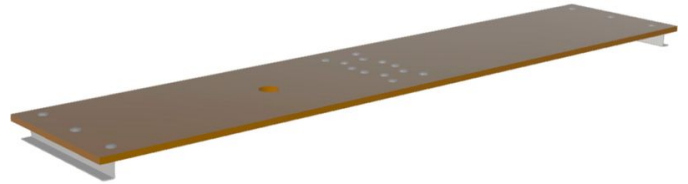

# Eftermonteringssats med plattform för Multitec M - 42430

## Produktbeskrivning

- Tvådelad plattform av trä
- Kan fällas ihop i mitten för platsbesparande transport och förvaring.

## Produktfunktioner

Bredd <b>0.31 m</b>	Garanti <b>Missing translation</b>	Längd <b>1.99 m</b>	Material <b>Trä</b>	Passar för <b>42381</b>
Vikt <b>4.9 kg</b>				