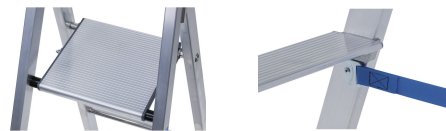

Nova S - 42460

Den robusta klassikern bland enkelsidiga stegar – perfekt för många olika hantverksarbeten.

Produktbeskrivning

- Den robusta klassikern bland enkelsidiga stegar – perfekt för många olika hantverksarbeten.
- Rymlig plattform för bekväm stående ställning.
- Verktyg och smådelar alltid inom räckhåll tack vare den praktiska förvaringsskålen.
- Bekväm upp- och nedstigning på stabila trappsteg med en djup på 80 mm.
- Från 7 steg: Höghållfasta polyesterremmar med insydd fästflik – hållbara och slitstarka.
- Robust konstruktion: kantpressad fog mellan steg och stegstolpe med plattform och profiler av strängpressad aluminium.
- Halksäkra syntetiska glidskydd.
- Sluten stegprofil och integrerat styrrör.

Tips och specialfunktioner

Uppfyller standarden SS-EN 131 professionell.

Produktfunktioner

Antal steg inkl. plattform	10
Arbetshöjd	4,15 m
Basyta	1,76 m × 0,58 m
Belastning	max. 150 kg

Beläggning	Obehandlad
Certifiering	TÜV-SÜD
Förband mellan steg och stegsidor	Flänsad
Garanti	10 år
Material	Aluminium
Plattformsbredd	250 mm
Plattformshöjd	2.13 m
Plattformslängd	250 mm
Stegdjup	80 mm
Steglängd	2.95 m
Steglås	Perlonband
Stegpinne-/stegavstånd vertikalt	216 mm
Stegpinne-/stegtyp	räfflad
Stegsidans höjd	48 mm
Stegsidans höjd	48 mm
Stegsidans höjd steg-/stöddel	48mm / 48mm
Tillämpad standard	EN 131 professional
Transportdimensioner	2.960 mm × 590 mm × 120 mm
Undre, yttre bredd	0.58 m
Verktvshylla	Plast
Vikt	12.4 kg
lodrät höjd	2.73 m