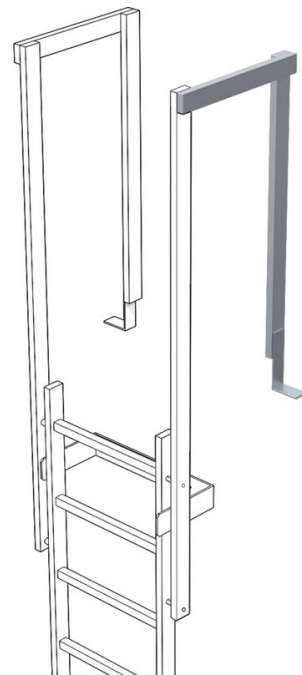

Utstegsräcke - 44248

Produktbeskrivning

- Stegsidans mått: 60 x 25 mm.
- Längd ca 1 380 mm med vinkelfäste.
- Endast i kombination med artikelnr 43243 resp. 44243 (utstegsstativ, rakt).

Tips och specialfunktioner

Standardmässigt krävs två stegsidor/räcken per in-/utgång. Priser nedan per stegsida/räcke.

Produktfunktioner

Garanti	10 år
Material	Rostfritt stål/
Vikt	4.6 kg

ZARGES AB

Oestra Bangatan 14
SV-19560 Arlandastad