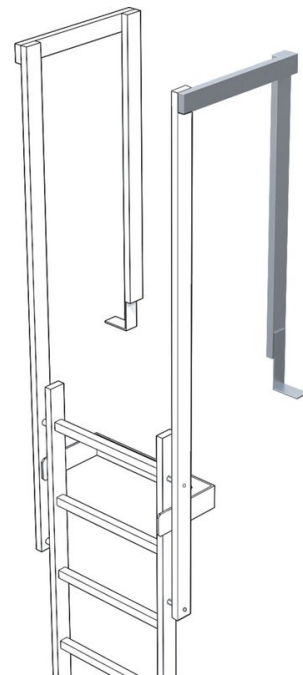

Utstegsräcke - 44248

Produktbeskrivning

- Stegsidans mått: 60 x 25 mm.
- Längd ca 1 380 mm med vinkelfäste.
- Endast i kombination med artikelnr 43243 resp. 44243 (utstegsstativ, rakt).

Tips och specialfunktioner

Standardmässigt krävs två stegsidor/räcken per in-/utgång. Priser nedan per stegsida/räcke.

Produktfunktioner

Garanti	10 år
Material	Rostfritt stål/
Vikt	4.6 kg

ZARGES AB

Oestra Bangatan 14
SV-19560 Arlandastad

Tel: +46-8-59122000

Fax: +46-8-59111965

stegar@zarges.se

www.zarges.com/sv

Effektiv 2026-5-13

Förändringar eller fel förbehålls.