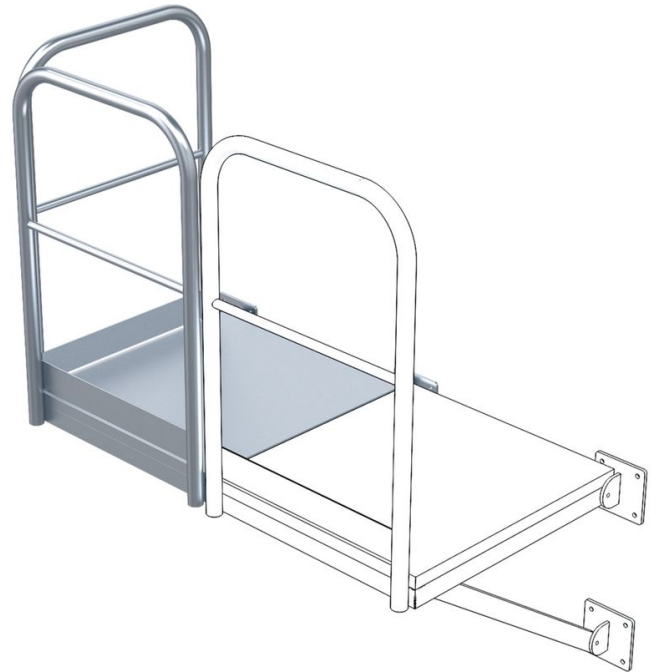

## Produktbeskrivning

- Gallerbeslag med två konsoler.
- Räcke längs framsidan och ena långsidan.
- Ytbelastning 4 kN/m<sup>2</sup>.
- Enskild belastning 2 kN.

## Tips och specialfunktioner

Som insteg till resp. utsteg från fasadstegen. Kan användas både till vänster och höger om fasadstegen.

## Produktfunktioner

Bredd	800 mm
Djup	860 mm
Material	Rostfritt stål/
Storlek (B x D)	800mm x 860mm
Vikt	75 kg

ZARGES AB

Oestra Bangatan 14  
SV-19560 Arlandastad

Tel: +46-8-59122000

Fax: +46-8-59111965

[stegar@zarges.se](mailto:stegar@zarges.se)