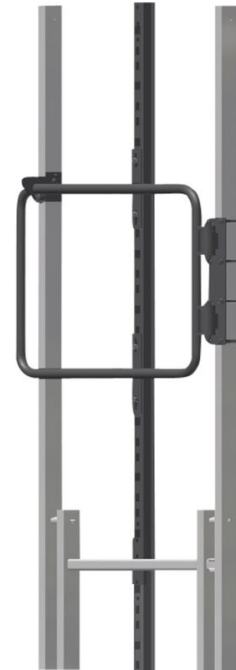

Bygelformad säkerhetsställning med inbyggd säkerhetsskena - 44495

Produktbeskrivning

- Självtängande genom en kapslad fjädermekanik, med förmonterad fallskyddsskena.
- Två åtkomst- och utgångsspärrar som stänger sig själva genom tyngdkraft.
- Nödvändigt tillbehör: Utstegsstativ, rakt (beställnings-nr. 43243 el. 44243).

Produktfunktioner

Material	Rostfritt stål
Vikt	10 kg

ZARGES AB

Oestra Bangatan 14

SV-19560 Arlandastad

Tel: +46-8-59122000

Fax: +46-8-59111965

stegar@zarges.se