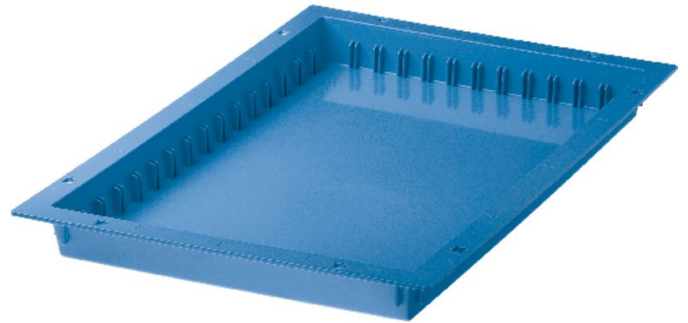

# ABS-modulbackar och ABS-modulkorgar - 46011

## Produktbeskrivning

- Tillverkade i ljusblå ABS-plast.
- Modulerna kan staplas och passas ihop.
- Tål temperaturer upp till 85°C.
- Försluten botten, säkert skydd mot vätskeläckage, damm och smutspartiklar.
- Enkel placering av etikethållarna, oberoende av längd- och tvärdelarnas placering.
- Flexibel, indelningsbar, visuell hjälp för avdelarens position.
- Avsedd för placering i ABS-sidor och på teleskopskenor samt förberedd med utdragsstopp.

## Produktfunktioner

Beteckning	ABS-modul
Bredd	400 mm
Längd	600 mm
Mått	600 mm × 400 mm × 50 mm
Vikt	1 kg

ZARGES AB

Oestra Bangatan 14

SV-19560 Arlandastad

Tel: +46-8-59122000

Fax: +46-8-59111965

[stegar@zarges.se](mailto:stegar@zarges.se)