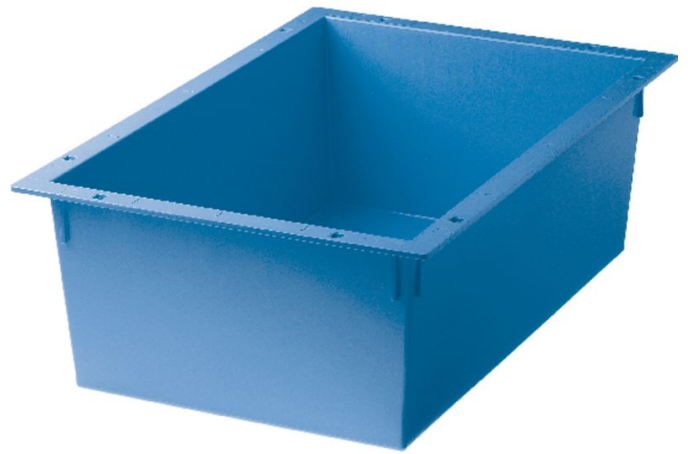

ABS-modulbackar och ABS-modulkorgar - 46200

Produktbeskrivning

- Tillverkade i ljusblå ABS-plast.
- Modulerna kan staplas och passas ihop.
- Tål temperaturer upp till 85°C.
- Försluten botten, säkert skydd mot vätskeläckage, damm och smutspartiklar.
- Enkel placering av etikethållarna, oberoende av längd- och tvärdelarnas placering.
- Flexibel, indelningsbar, visuell hjälp för avdelarens position.
- Avsedd för placering i ABS-sidor och på teleskopskenor samt förberedd med utdragsstopp.

Produktfunktioner

Beteckning	ABS-modul (kan inte underindelas)
Bredd	400 mm
Längd	600 mm
Mått	600 mm × 400 mm × 200 mm
Vikt	1.9 kg

ZARGES AB

Oestra Bangatan 14

SV-19560 Arlandastad

Tel: +46-8-59122000

Fax: +46-8-59111965