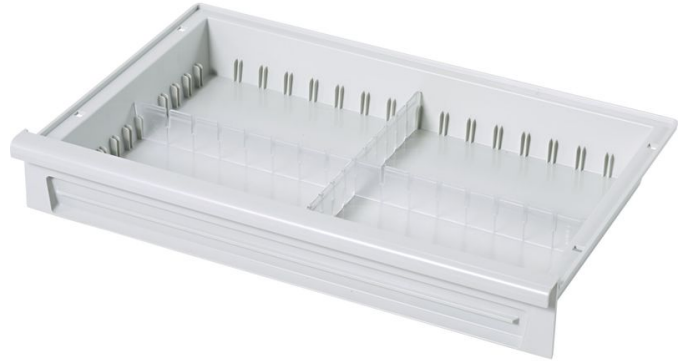

# Modulutdragslådor i ABS-plast. - 46204

## Produktbeskrivning

- Tillverkade i ljusgrå ABS-plast.
- Tål temperaturer upp till 85°C.
- Försluten botten, säkert skydd mot vätskeläckage, damm och smutspartiklar.
- Flexibel och indelningsbar med avdelare på längden och tvären.
- Avsedd för placering i ABS-sidor och på teleskopskenor samt förberedd med utdragsstopp.
- Anpassad för montering av etikethållare.

## Produktfunktioner

Bredd	400 mm
Längd	600 mm
Mått	600 mm × 400 mm × 95 mm
Vikt	1.7 kg