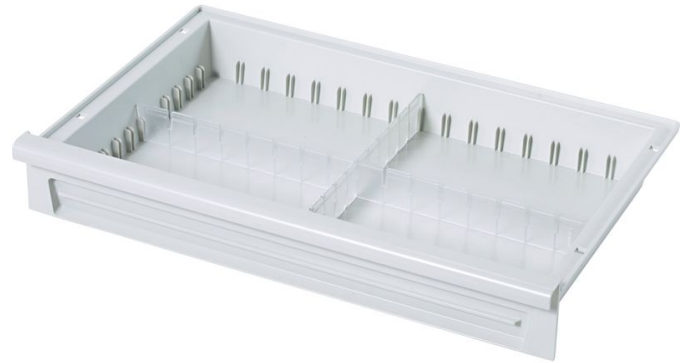

# Modulutdragslådor i ABS-plast. - 46204

## Produktbeskrivning

- Tillverkade i ljusgrå ABS-plast.
- Tål temperaturer upp till 85°C.
- Försluten botten, säkert skydd mot vätskeläckage, damm och smutspartiklar.
- Flexibel och indelningsbar med avdelare på längden och tvären.
- Avsedd för placering i ABS-sidor och på teleskopskenor samt förberedd med utdragsstopp.
- Anpassad för montering av etikethållare.

## Produktfunktioner

Bredd	Längd	Mått	Vikt
<b>400 mm</b>	<b>600 mm</b>	<b>600 mm × 400 mm × 95 mm</b>	<b>1.7 kg</b>