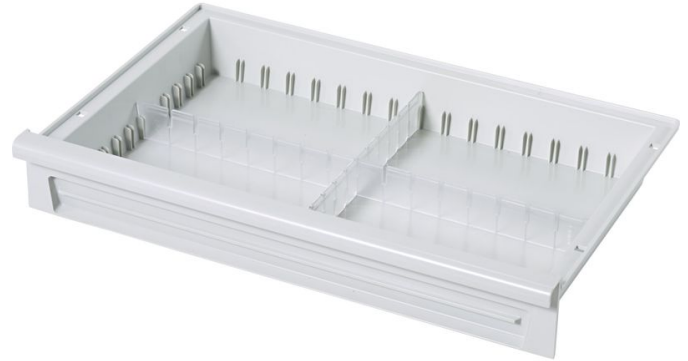

# Modulutdragslådor i ABS-plast. - 46205

## Produktbeskrivning

- Tillverkade i ljusgrå ABS-plast.
- Tål temperaturer upp till 85°C.
- Försluten botten, säkert skydd mot vätskeläckage, damm och smutspartiklar.
- Flexibel och indelningsbar med avdelare på längden och tvären.
- Avsedd för placering i ABS-sidor och på teleskopskenor samt förberedd med utdragsstopp.
- Anpassad för montering av etikethållare.

## Produktfunktioner

Bredd	400 mm
Längd	600 mm
Mått	600 mm × 400 mm × 145 mm
Vikt	1.8 kg