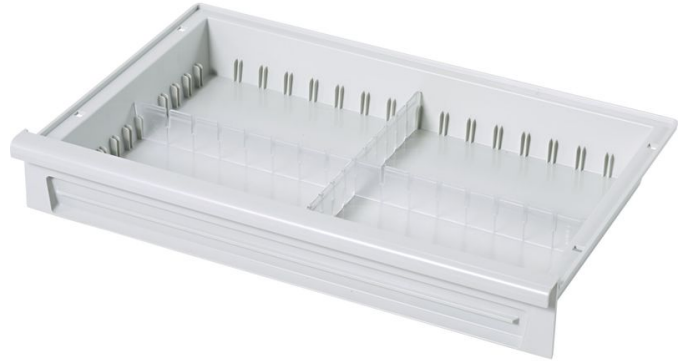

# Modulutdragslådor i ABS-plast. - 46208

## Produktbeskrivning

- Tillverkade i ljusgrå ABS-plast.
- Tål temperaturer upp till 85°C.
- Försluten botten, säkert skydd mot vätskeläckage, damm och smutspartiklar.
- Flexibel och indelningsbar med avdelare på längden och tvären.
- Avsedd för placering i ABS-sidor och på teleskopskenor samt förberedd med utdragsstopp.
- Anpassad för montering av etikethållare.

## Produktfunktioner

Bredd	600 mm
Längd	400 mm
Mått	400 mm × 600 mm × 145 mm
Vikt	1.8 kg