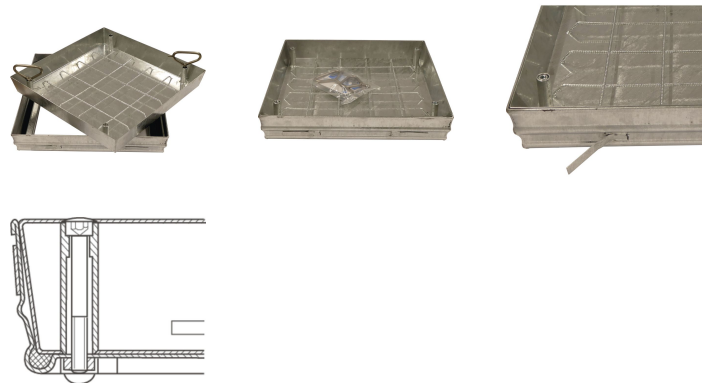

Schaktlock av rostfritt stål med kar - 47067

Gång- eller körbara schaktlock med valbar yta för inom- och utomhusbruk.

Produktbeskrivning

- Enligt DIN EN 124 tillsammans med DIN 1229.
- Konisk profilkonstruktion, därför lätt att öppna. Ingen klämning.
- Enkelt att öppna, ingen klämrisk.
- Luft- och vattentät.
- Belastning vid valbar yta: provkraft 125 KN (= 12,5 t), endast efter påfyllning av lockytan med betong B 45 (kornning 0-8) på plats av kunden.
- Inkl. utdragningshandtag (par) av rostfritt stål, med självlyftande öppningsgrepp och lyftgrepp.
- Kardjup 80 mm (varav 40 mm belagt med armeringsgaller och 40 mm fri yta)

Produktfunktioner

Bygghöjd	90 mm
Transportdimensioner	920 mm × 920 mm × 90 mm
Trågdjup	80 mm
Yttermått max. L x B x H	920 mm × 920 mm
fri bredd schakt	800 mm
fri längd schakt	800 mm
fritt schaktmått	800mm × 800mm