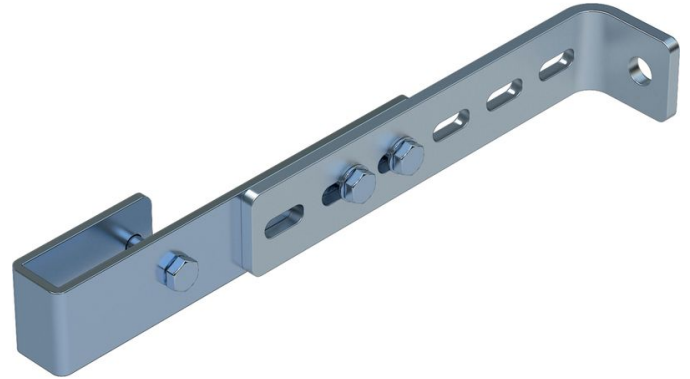

Väggfäste, inställbart - 47308

Produktbeskrivning

- Inställbart väggavstånd från 150 mm till 300 mm.
- 1 sats = 2 stycken

Tips och specialfunktioner

För stegar med 4–9 stegpinnar behövs två satser med väggförankringar, för stegar med 10–15 stegpinnar behövs tre satser med väggförankringar och för stegar med 16–24 stegpinnar behövs fem satser.

1 sats = 2 st (höger/vänster).

Fästmaterial (pluggar etc.) ingår inte i leveransomfånget.

Produktfunktioner

Garanti	Material	Passar för	Vikt
10 år	Rostfritt stål	GFK-stege	1.6 kg