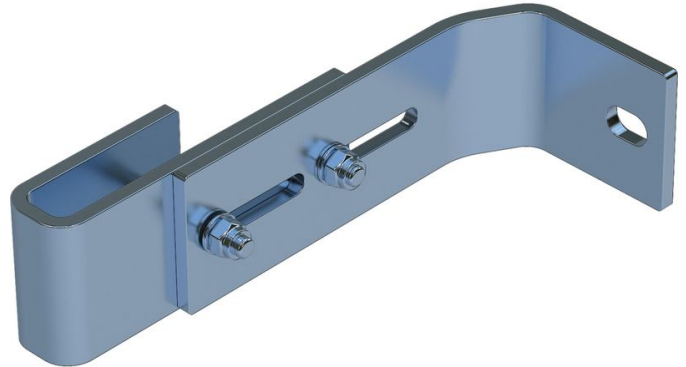

Väggfäste, inställbart - 47315

Produktbeskrivning

- Inställbart väggavstånd från 150 mm till 190 mm.
- 1 sats = 2 stycken

Tips och specialfunktioner

För stegar med 4–9 stegpinnar behövs två satser med väggförankringar, för stegar med 10–15 stegpinnar behövs tre satser med väggförankringar och för stegar med 16–24 stegpinnar behövs fem satser.

1 sats = 2 st (höger/vänster).

Fästmaterial (pluggar etc.) ingår inte i leveransomfånget.

Produktfunktioner

Garanti	Material	Passar för	Vikt
10 år	Rostfritt stål	V4A-stege	0.9 kg