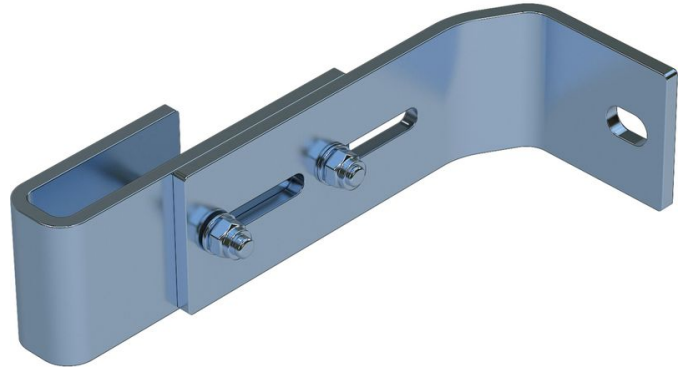

Väggfäste, inställbart - 47316

Produktbeskrivning

- Inställbart väggavstånd från 150 mm till 190 mm.
- 1 sats = 2 stycken

Tips och specialfunktioner

För stegar med 4–9 stegpinnar behövs två satser med väggförankringar, för stegar med 10–15 stegpinnar behövs tre satser med väggförankringar och för stegar med 16–24 stegpinnar behövs fem satser.

1 sats = 2 st (höger/vänster).

Fästmaterial (pluggar etc.) ingår inte i leveransomfånget.

Produktfunktioner

Garanti	Material	Passar för	Vikt
10 år	Rostfritt stål	GFK-stege	0.9 kg