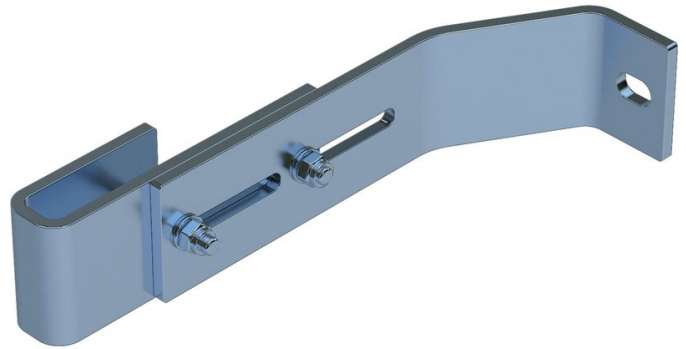

Väggfäste, inställbart - 47611

Produktbeskrivning

- Inställbart väggavstånd från 200 mm till 250 mm.
- 1 sats = 2 stycken

Tips och specialfunktioner

För stegar med 4–9 stegpinnar behövs två satser med väggförankringar, för stegar med 10–15 stegpinnar behövs tre satser med väggförankringar och för stegar med 16–24 stegpinnar behövs fem satser.

1 sats = 2 st (höger/vänster).

Fästmaterial (pluggar etc.) ingår inte i leveransomfånget.

Produktfunktioner

Garanti	Material	Passar för	Vikt
10 år	Rostfritt stål	GFK-stege	1.6 kg