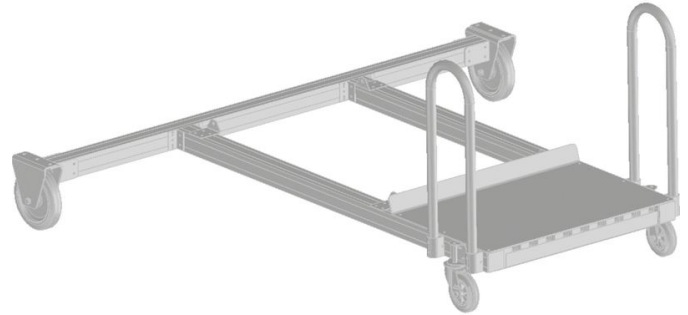

Obligatorisk modul: körställ - 591010

Produktbeskrivning

- Det går att välja mellan två varianter med skjuthandtag:
- Standardchassi med fast stabilisator. Mobil med hjalp av 2 fasta och 2 låsbara styrhjul.
- Chassi med utdragbar, höjjusterbar stabilisator (justeringsområde 200 mm) för optimal placering och utjämnning av ojämnheter i underlaget. Mobil med hjalp av 2 fasta och 2 låsbara styrhjul.

Produktfunktioner

Transportdimensioner

2.370 mm × 2.335 mm × 1.025 mm

Vikt

243.7 kg