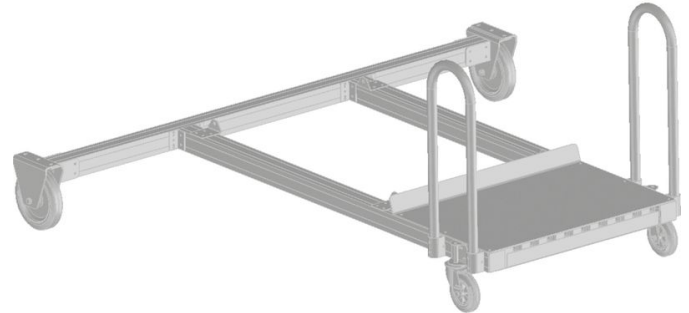

Obligatorisk modul: körställ - 591010

Produktbeskrivning

- Det går att välja mellan två varianter med skjuthandtag:
- Standardchassi med fast stabilisator. Mobil med hjälp av 2 fasta och 2 låsbara styrhjul.
- Chassi med utdragbar, höjddjusterbar stabilisator (justeringsområde 200 mm) för optimal placering och utjämning av ojämnheter i underlaget. Mobil med hjälp av 2 fasta och 2 låsbara styrhjul.

Produktfunktioner

Transportdimensioner	2.370 mm × 2.335 mm × 1.025 mm
Vikt	243.7 kg

ZARGES AB

Oestra Bangatan 14
SV-19560 Arlandastad

Tel: +46-8-59122000

Fax: +46-8-59111965

stegar@zarges.se

www.zarges.com/sv