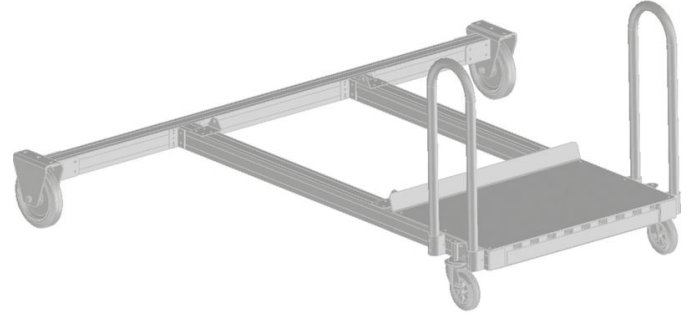

Obligatorisk modul: körställ - 591010

Produktbeskrivning

- Det går att välja mellan två varianter med skjuthandtag:
- Standardchassi med fast stabilisator. Mobil med hjälp av 2 fasta och 2 låsbara styrhjul.
- Chassi med utdragbar, höjddjusterbar stabilisator (justeringsområde 200 mm) för optimal placering och utjämning av ojämnheter i underlaget. Mobil med hjälp av 2 fasta och 2 låsbara styrhjul.

Produktfunktioner

Transportdimensioner	2.370 mm × 2.335 mm × 1.025 mm
Vikt	243.7 kg

ZARGES AB

Oestra Bangatan 14
SV-19560 Arlandastad

Tel: +46-8-59122000

Fax: +46-8-59111965

stegar@zarges.se

www.zarges.com/sv