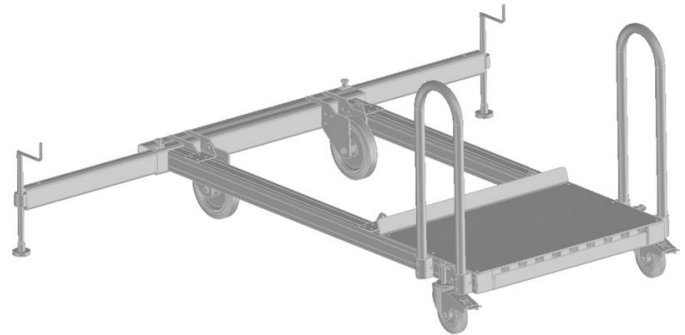

# Obligatorisk modul: körställ - 591011

## Produktbeskrivning

- Det går att välja mellan två varianter med skjuthandtag:
- Standardchassi med fast stabilisator. Mobil med hjälp av 2 fasta och 2 låsbara styrhjul.
- Chassi med utdragbar, höjjusterbar stabilisator (justeringsområde 200 mm) för optimal placering och utjämning av ojämnheter i underlaget. Mobil med hjälp av 2 fasta och 2 låsbara styrhjul.

## Produktfunktioner

Transportdimensioner	Utförande	Vikt
<b>2.370 mm × 1.200 mm × 1.025 mm</b>	<b>Chassi med utdragbar, justerbar stegfot</b>	<b>279.6 kg</b>