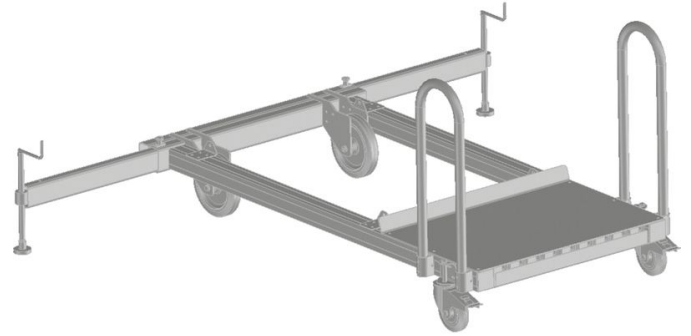

## Produktbeskrivning

- Det går att välja mellan två varianter med skjuthandtag:
- Standardchassi med fast stabilisator. Mobil med hjälp av 2 fasta och 2 låsbara styrhjul.
- Chassi med utdragbar, höjdjusterbar stabilisator (justeringsområde 200 mm) för optimal placering och utjämning av ojämnheter i underlaget. Mobil med hjälp av 2 fasta och 2 låsbara styrhjul.

## Produktfunktioner

Transportdimensioner	2.370 mm × 1.200 mm × 1.025 mm
Utförande	Chassi med utdragbar, vridbar tvärbalk
Vikt	279.6 kg