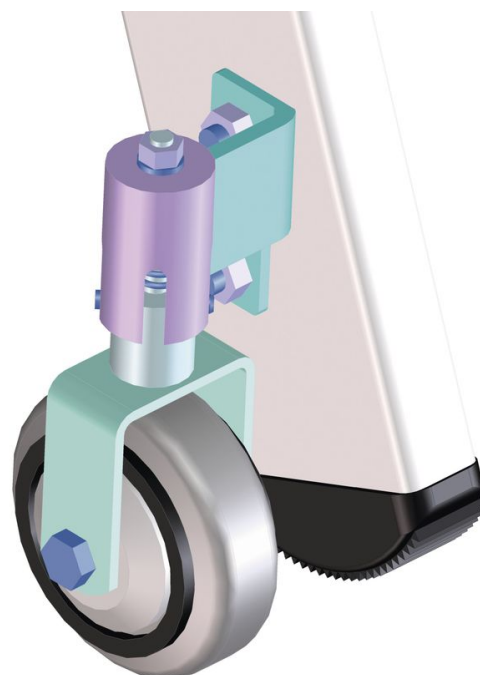

Mobilt utförande för trappstegar som kan beträdas från ett eller två håll - 8101

Produktbeskrivning

Tips och specialfunktioner

För att kunna möta dina specifika krav erbjuder vi valbar specialutrustning som vi monterar direkt på din stege redan under tillverkningen.

Vid beställning är det nödvändigt att ange stegens artikelnummer samt artikelnumret på den valbara utrustningen.

Produktfunktioner

Beteckning	Hjul med fjädring (1 uppsättning = 2 styck)
Garanti	Missing translation
Monteringssida	Skenans utsida