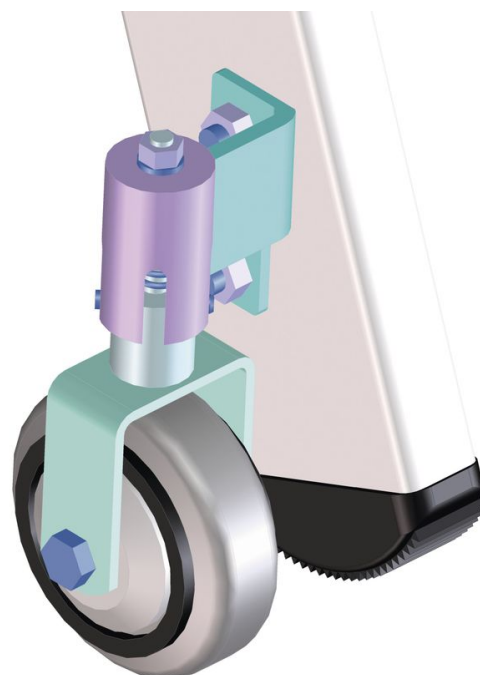

Mobilt utförande för trappstegar som kan beträdas från ett eller två håll - 8102

Produktbeskrivning

Tips och specialfunktioner

För att kunna möta dina specifika krav erbjuder vi valbar specialutrustning som vi monterar direkt på din stege redan under tillverkningen.

Vid beställning är det nödvändigt att ange stegens artikelnummer samt artikelnumret på den valbara utrustningen.

Produktfunktioner

Beteckning	Fjädrande styrhjul (1 uppsättning = 4 styck)
Garanti	Missing translation
Monteringssida	Skenans utsida