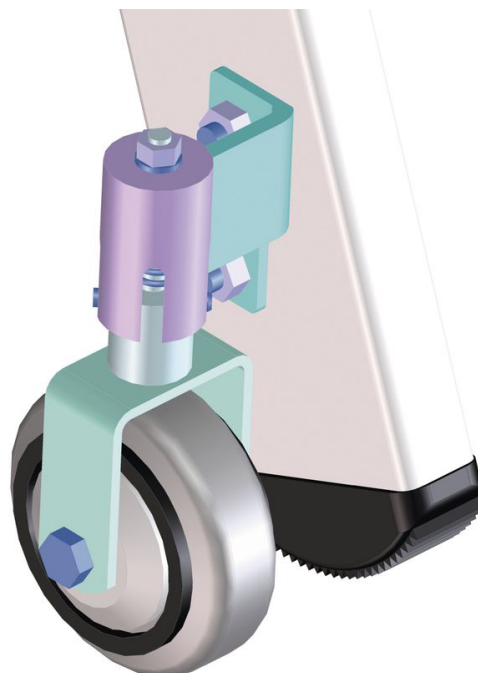

Mobilt utförande för trappstegar som kan beträdas från ett eller två håll - 8102

Produktbeskrivning

Tips och specialfunktioner

För att kunna möta dina specifika krav erbjuder vi valbar specialutrustning som vi monterar direkt på din stege redan under tillverkningen.

Vid beställning är det nödvändigt att ange stegens artikelnummer samt artikelnumret på den valbara utrustningen.

Produktfunktioner

Beteckning	Fjädrande styrhjul (1 uppsättning = 4 styck)
Garanti	Missing translation
Monteringssida	Skenans utsida