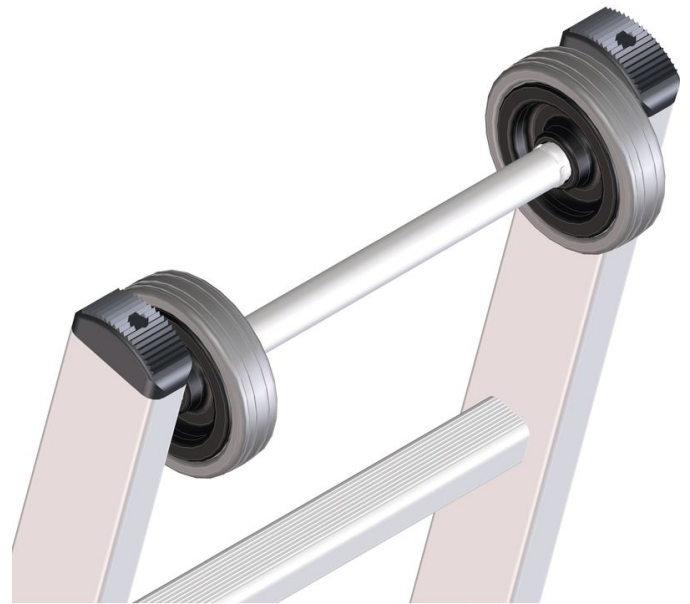

Väggrulle - 8110

Produktbeskrivning

- Passar anliggande stegar och utskjutsstegar. Stegen är utrustad med väggskonande löprullar för lätt uppställning och inställning.

Tips och specialfunktioner

För att kunna möta dina specifika krav erbjuder vi valbar specialutrustning som vi monterar direkt på din stege redan under tillverkningen.

Vid beställning är det nödvändigt att ange stegens artikelnummer samt artikelnumret på den valbara utrustningen.

Produktfunktioner

Garanti

Missing translation

ZARGES AB

Oestra Bangatan 14

SV-19560 Arlandastad