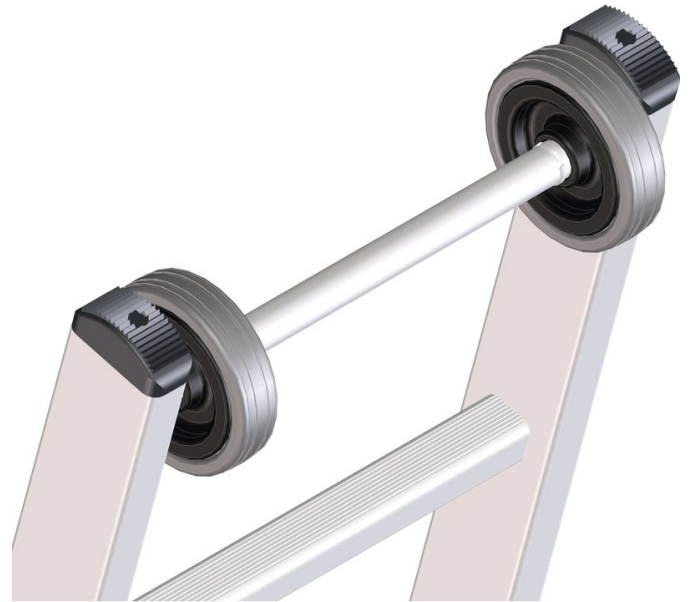

Väggrulle - 8110

Produktbeskrivning

- Passar anliggande stegar och utskjutsstegar. Stegen är utrustad med väggskonande löprullar för lätt uppställning och inställning.

Tips och specialfunktioner

För att kunna möta dina specifika krav erbjuder vi valbar specialutrustning som vi monterar direkt på din stege redan under tillverkningen.

Vid beställning är det nödvändigt att ange stegens artikelnummer samt artikelnumret på den valbara utrustningen.

Produktfunktioner

Garanti

Missing translation

ZARGES AB

Oestra Bangatan 14

SV-19560 Arlandastad