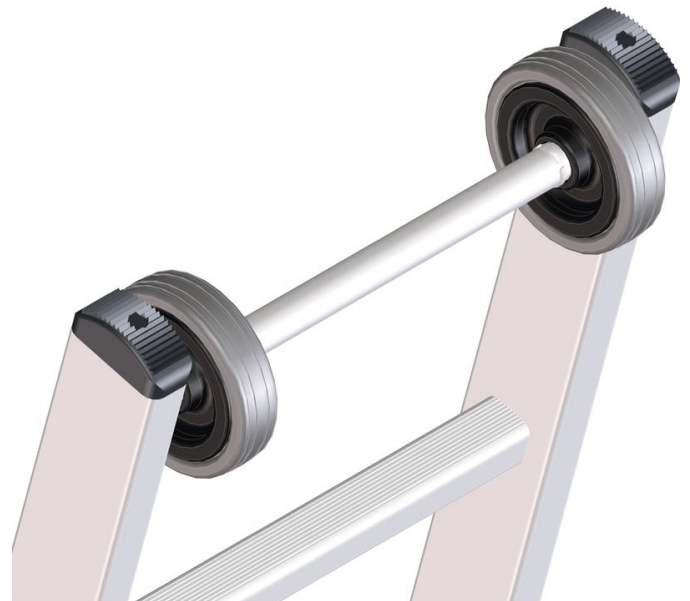

Väggrulle - 8110

Produktbeskrivning

- Passar anliggande stegar och utskjutsstegar. Stegen är utrustad med väggskonande löprullar för lätt uppställning och inställning.

Tips och specialfunktioner

För att kunna möta dina specifika krav erbjuder vi valbar specialutrustning som vi monterar direkt på din stege redan under tillverkningen.

Vid beställning är det nödvändigt att ange stegens artikelnummer samt artikelnumret på den valbara utrustningen.

Produktfunktioner

Garanti

Missing translation

ZARGES AB

Oestra Bangatan 14

SV-19560 Arlandastad