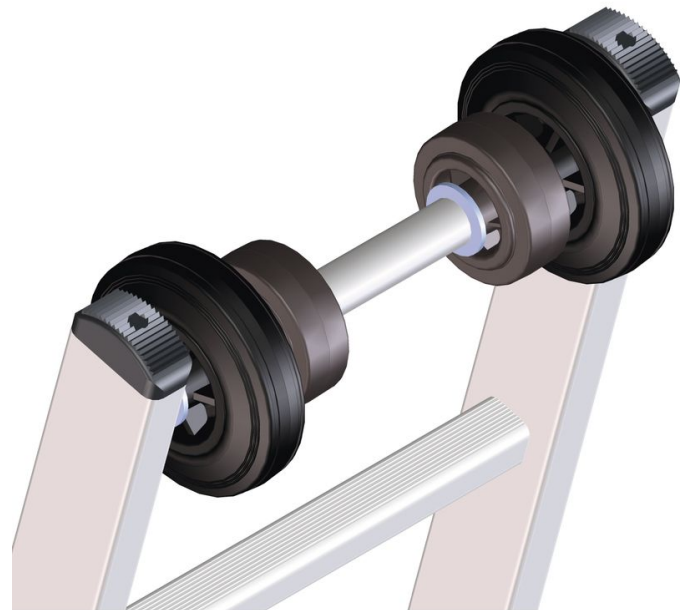

Mastkörställ - 8505

Produktbeskrivning

- Passar anliggande stegar, utskjuts- och hisstegar.
  Stegen är utrustad med löprullar särskilt anpassade till master för lätt uppställning och inställning.
  Passar master med $\varnothing$ 150 mm till $\varnothing$ 400 mm.

Tips och specialfunktioner

För att kunna möta dina specifika krav erbjuder vi valbar specialutrustning som vi monterar direkt på din stege redan under tillverkningen.

Vid beställning är det nödvändigt att ange stegens artikelnummer samt artikelnumret på den valbara utrustningen.

Produktfunktioner

Beteckning	Mastkörställ för stegar av aluminium

Garanti Missing translation

ZARGES AB

Oestra Bangatan 14

SV-19560 Arlandastad

Tel: +46-8-59122000

Fax: +46-8-59111965

stegar@zarges.se

www.zarges.com/sv

Effektiv 2026-6-9

Förändringar eller fel förbehålls.