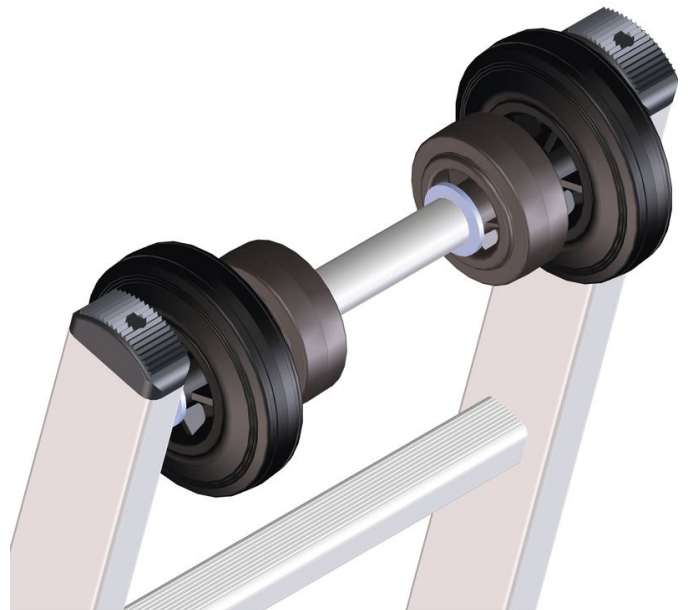

Mastkörställ - 8506

Produktbeskrivning

- Passar anliggande stegar, utskjuts- och hisstegar.
Stegen är utrustad med löprullar särskilt anpassade till master för lätt uppställning och inställning.
Passar master med \varnothing 150 mm till \varnothing 400 mm.

Tips och specialfunktioner

För att kunna möta dina specifika krav erbjuder vi valbar specialutrustning som vi monterar direkt på din stege redan under tillverkningen.

Vid beställning är det nödvändigt att ange stegens artikelnummer samt artikelnumret på den valbara utrustningen.

Produktfunktioner

Beteckning	Mastkörställ för stegar av plast
------------	----------------------------------

Garanti Missing translation

ZARGES AB

Oestra Bangatan 14

SV-19560 Arlandastad

Tel: +46-8-59122000