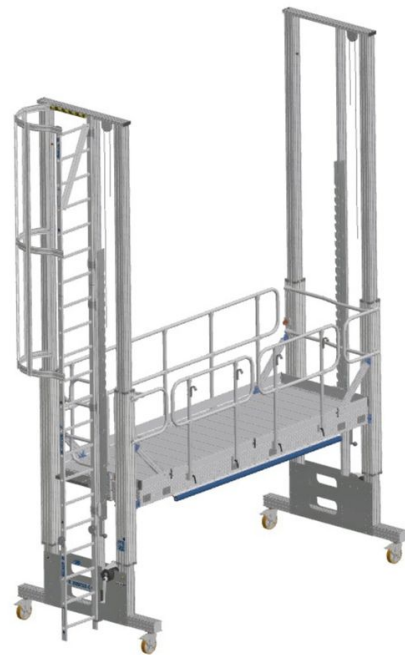

Höj- och sänkbar arbetsplattform – påstigning

Säkert arbete på höga höjder.

Produktbeskrivning

- Välj mellan fasadstege, utskjutsstege och trappa. Alla tillträdesalternativ erbjuder flexibel höjdjustering för enkel uppstigning.

Tips och specialfunktioner

Om det befintliga modulsystemet inte uppfyller dina krav kan du få en skräddarsydd lösning från oss!

Tillämpad standard: EN ISO 14122.

Produktfunktioner

Plattformshöjd	1.750mm - 4.250mm
Tillämpad standard	NF EN ISO 14122-4

Produktvarianter

	40060020	40060021	40060025	40060026	40060030	40060031
Modell	L	M	L	M	L	M
Utförande	Stege med ryggskyddskorg	Fasadstege	Utskjutsstege	Utskjutsstege	Höj- och sänkbar trappa	Höj- och sänkbar trappa
Vikt	40 kg	21.1 kg	15 kg	12.3 kg	173.6 kg	145.5 kg