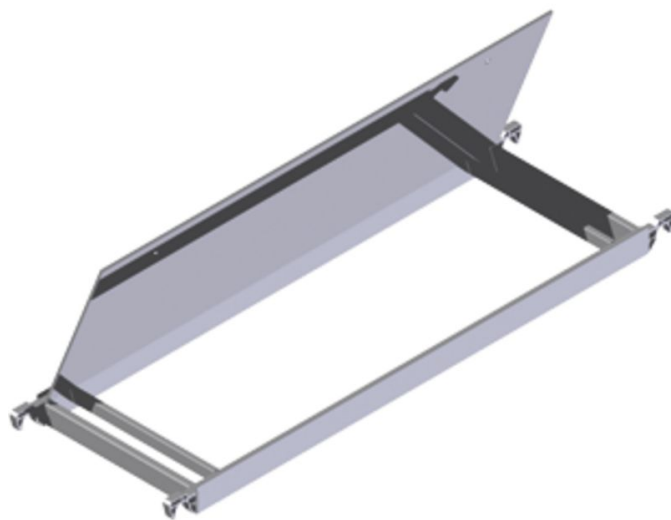

Plattform, uppfällbar

Produktbeskrivning

- För översta plattformen på byggnadsställningar med snedstigande trappor. Med en lucka som kan öppnas över hela längden med hjälp av två handtagshål.

Produktfunktioner

Bredd	0.6 m
-------	-------

Produktvarianter

	42970	42860
För ställningslängder	1.8 m	2.5 m
Vikt	13.3 kg	18.1 kg

ZARGES AB

Oestra Bangatan 14
SV-19560 Arlandastad

Tel: +46-8-59122000

Fax: +46-8-59111965

stegar@zarges.se