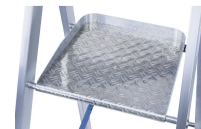

Meistertritt S

Säker stabilitet på stor plattform, halksäker upp- och nedstigning tack vare Safer Step Technology. Så kallad "lätt plattformsstege".

Produktbeskrivning

- Säker stabilitet på stor plattform, halksäker upp- och nedstigning tack vare Safer Step Technology. Så kallad "lätt plattformsstege".
- Extra stor arbetsplattform med durkplåtsbeläggning av aluminium.
- Säker på- och avstigning med två standardiserade ledstänger.
- 80 mm djupa steg med ZARGES Safer Step Technology.
- Rymlig verktygshylla för material och verktyg.
- Optimal stabilitet genom stegsidessäkring med stabila perlonremmar, fr.o.m 5 steg.
- Hållbygelns höjd 1 000 mm.