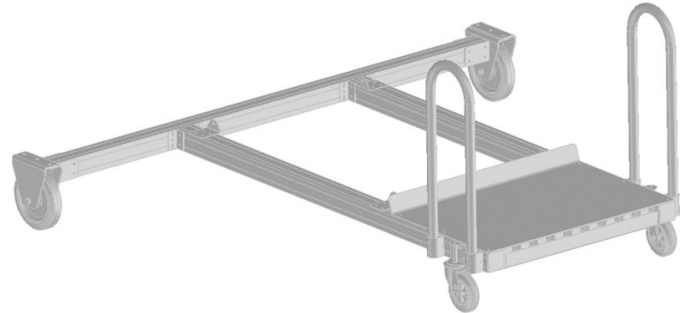

Obligatorisk modul: körställ

Produktbeskrivning

- Det går att välja mellan två varianter med skjuthandtag:
- Standardchassi med fast stabilisator. Mobil med hjälp av 2 fasta och 2 låsbara styrhjul.
- Chassi med utdragbar, höjjusterbar stabilisator (justeringsområde 200 mm) för optimal placering och utjämning av ojämnheter i underlaget. Mobil med hjälp av 2 fasta och 2 låsbara styrhjul.

Produktvarianter

	591010	591011
Transportdimensioner	2.370 mm × 2.335 mm × 1.025 mm	2.370 mm × 1.200 mm × 1.025 mm
Utförande	–	Chassi med utdragbar, vridbar tvärbalk
Vikt	243.7 kg	279.6 kg

ZARGES AB

Oestra Bangatan 14
 SV-19560 Arlandastad