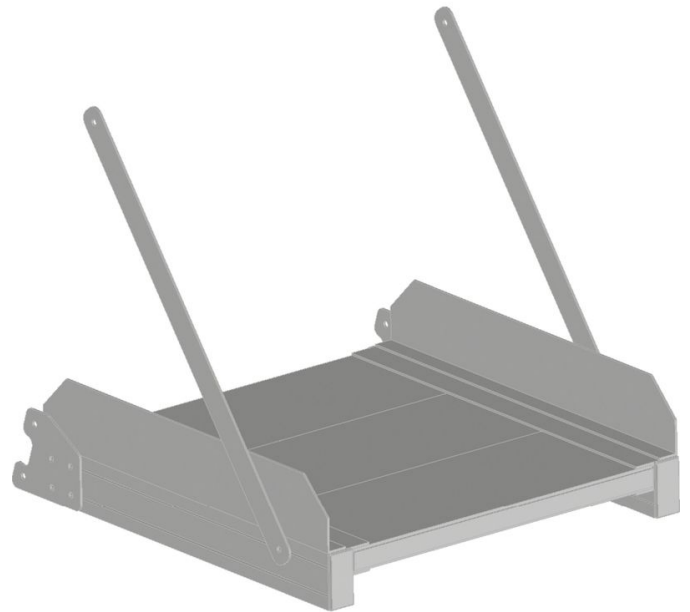

# Valbar modul, plattform av aluminium, korrugerad

## Produktbeskrivning

- Det går att välja mellan 3 olika plattformar med längderna 300 mm, 600 mm och 800 mm.

## Produktvarianter

Artikelnummer	Artikelnummer
<b>591021</b>	<b>591022</b>
Transportdimensioner	Transportdimensioner
<b>665 mm x 675 mm x 650 mm</b>	<b>665 mm x 975 mm x 650 mm</b>
Vikt	Vikt
<b>9.6 kg</b>	<b>12 kg</b>