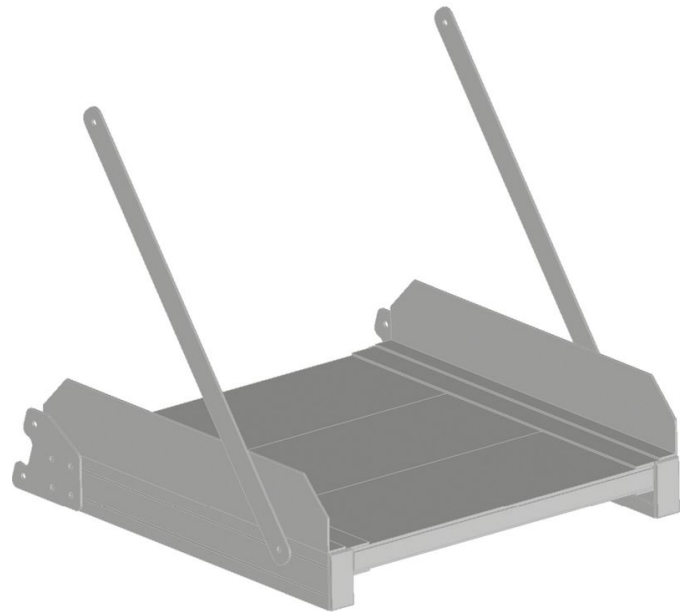

Valbar modul, plattform av aluminium, korrugerad

Produktbeskrivning

- Det går att välja mellan 3 olika plattformar med längderna 300 mm, 600 mm och 800 mm.

Produktvarianter

	591021	591022
Plattforms­längd	600 mm	800 mm
Transport­dimensioner	665 mm × 675 mm × 650 mm	665 mm × 975 mm × 650 mm
Vikt	9.6 kg	12 kg