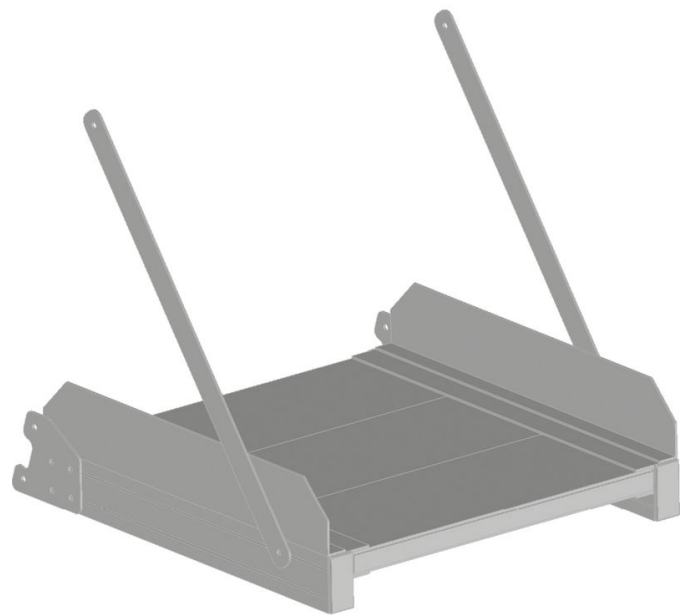

Valbar modul, plattform av aluminium, korrugerad

Produktbeskrivning

- Det går att välja mellan 3 olika plattformar med längderna 300 mm, 600 mm och 800 mm.

Produktvarianter

	591021	591022
Transportdimensioner	665 mm × 675 mm × 650 mm	665 mm × 975 mm × 650 mm
Vikt	9.6 kg	12 kg