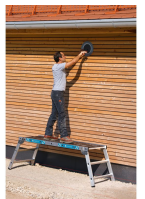

Workmaster Plus P

Extremt halksäker och bekväm: fällbar arbetsplattform med R13-plattformsbeläggning.

Produktbeskrivning

- Extremt halksäker och bekväm: fällbar arbetsplattform med R13-plattformsbeläggning.
- Förhöjd säkerhet även vid oljiga ämnen eller is vid användning utomhus.
- Standardvarianten kan även fås med träfaner.
- Ihopfällbar extremt kompakt för transport och förvaring.
- Extremt halksäker plattformsbeläggning utifrån angivelserna i halkskyddsklass R13.
- Plattformsmått: 1,70 x 0,60 m.
- Plattformens totalt tillåtna belastning: 300 kg – kan därför användas av två personer.
- Bekväm uppstigning med 60 mm djupa, breda stegpinnar av lättmetall.

Produktfunktioner

Arbetshöjd 2.7 m	Basyta 2,21 m × 0,74 m	Belastning max. 300 kg	Beläggning Obehandlad	Förband mellan steg och stegsidor Flänsad
Garanti 10 år	Material Aluminium	Mått, ihopfälld Missing translation	Plattformsbredd 600 mm	Plattformshöjd 0.7 m
Plattformslängd 1700 mm	Stegdjup 60 mm	Stegpinne-/stegavstånd vertikalt 265 mm	Stegpinne-/stegtyp räfflad	Transportdimensioner 1.771 mm × 741 mm × 150 mm