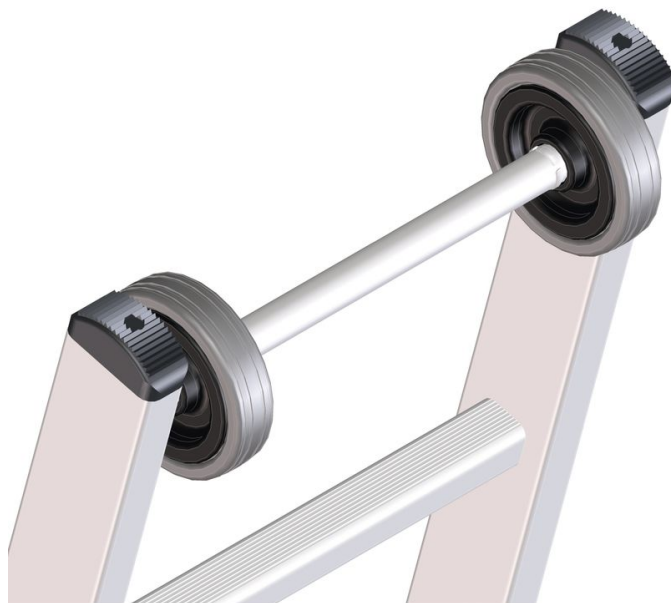

Väggrulle

Produktbeskrivning

- Passar anliggande stegar och utskjutsstegar. Stegen är utrustad med väggskonande löprullar för lätt uppställning och inställning.

Tips och specialfunktioner

För att kunna möta dina specifika krav erbjuder vi valbar specialutrustning som vi monterar direkt på din stege redan under tillverkningen.

Vid beställning är det nödvändigt att ange stegens artikelnummer samt artikelnumret på den valbara utrustningen.

Produktfunktioner

Garanti

Missing translation

ZARGES AB

Oestra Bangatan 14

SV-19560 Arlandastad