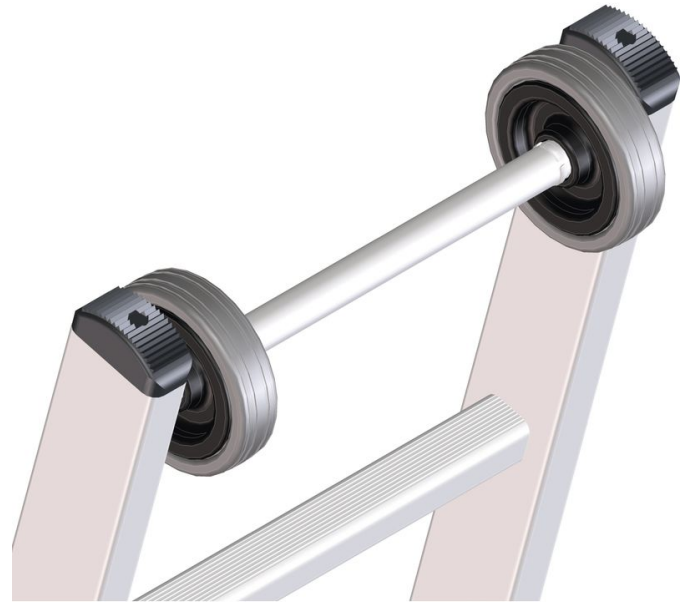

Väggrulle

Produktbeskrivning

- Passar anliggande stegar och utskjutsstegar. Stegen är utrustad med väggskonande löprullar för lätt uppställning och inställning.

Tips och specialfunktioner

För att kunna möta dina specifika krav erbjuder vi valbar specialutrustning som vi monterar direkt på din stege redan under tillverkningen.

Vid beställning är det nödvändigt att ange stegens artikelnummer samt artikelnumret på den valbara utrustningen.

Produktfunktioner

Garanti

Missing translation

ZARGES AB

Oestra Bangatan 14

SV-19560 Arlandastad