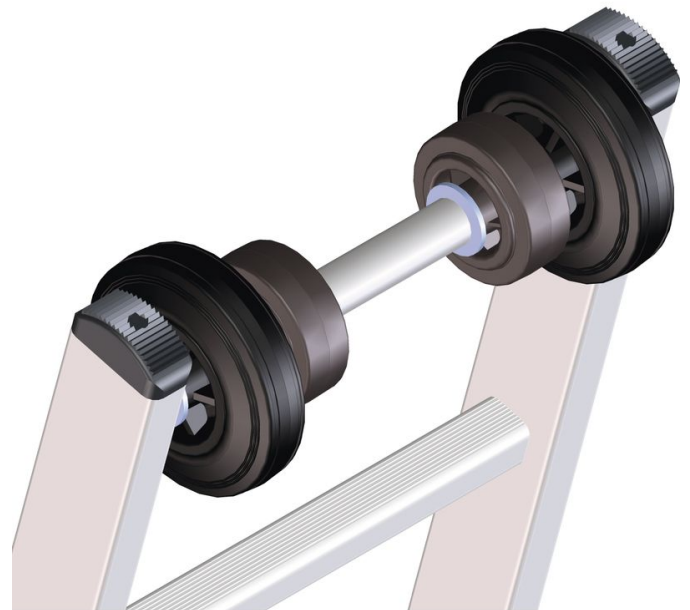

Mastkörställ

Produktbeskrivning

- Passar anliggande stegar, utskjuts- och hisstegar.
 Stegen är utrustad med löprullar särskilt anpassade till master för lätt uppställning och inställning.
 Passar master med \varnothing 150 mm till \varnothing 400 mm.

Tips och specialfunktioner

För att kunna möta dina specifika krav erbjuder vi valbar specialutrustning som vi monterar direkt på din stege redan under tillverkningen.

Vid beställning är det nödvändigt att ange stegens artikelnummer samt artikelnumret på den valbara utrustningen.