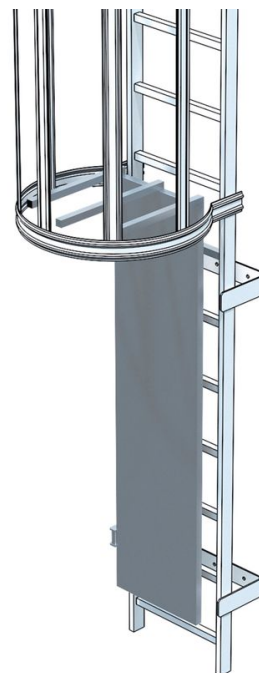

Säkerhetsdörr för underhållsstegar

Produktbeskrivning

- Dolda gångjärn, plåttäckt.
- Säkringsstift upptill.
- Stängbar.

Tips och specialfunktioner

Åtkomst endast möjligt underifrån.

Produktfunktioner

Material

Galvaniserat stål

Vikt

21 kg

Produktvarianter