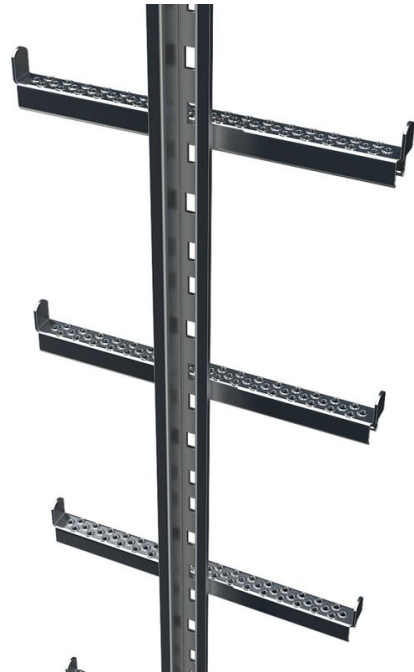

# Enstativstege med inbyggd säkerhetsskena

## Produktbeskrivning

- Halksäkra hålstegpinnar med utvändig kant, fastsvetsning i säkerhetsskenan.
- Skarvar mellan enskilda stegdelar.
- Stegens bredd 370 mm.

## Tips och specialfunktioner

Om den aktuella ortens platsförhållanden inte tillåter användning av fasadstegar med dubbla stegsidor, kan tom. schaktstegar användas på vilka fallskyddssystemet samtidigt bildar stegsidan (centralt placerad).

## Produktvarianter

	47533	47534	47535	47553	47554	47555
Längd	1.4 m	1.96 m	2.8 m	1.4 m	1.96 m	2.8 m
Material	Galvaniserat stål	Galvaniserat stål	Galvaniserat stål	Rostfritt stål/	Rostfritt stål/	Rostfritt stål/
Vikt	7.4 kg	10.1 kg	14.4 kg	7.4 kg	10.1 kg	14.4 kg