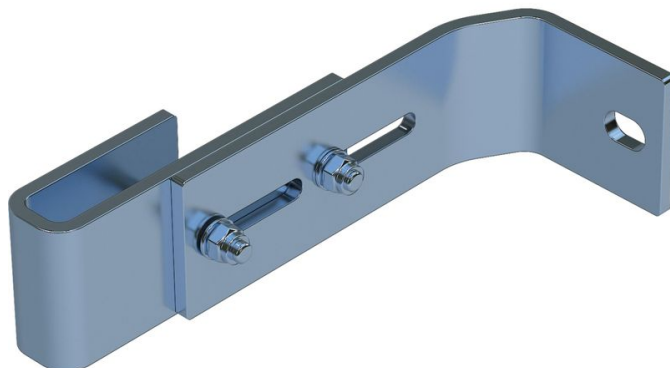

Väggfäste, inställbart

Produktbeskrivning

- Inställbart väggavstånd från 150 mm till 190 mm.
- 1 sats = 2 stycken

Tips och specialfunktioner

För stegar med 4–9 stegpinnar behövs två satser med väggförankringar, för stegar med 10–15 stegpinnar behövs tre satser med väggförankringar och för stegar med 16–24 stegpinnar behövs fem satser.

1 sats = 2 st (höger/vänster).

Fästmaterial (pluggar etc.) ingår inte i leveransomfånget.

Produktfunktioner

Garanti

10 år

Vikt

0.9 kg

Produktvarianter

Artikelnummer 47314	Artikelnummer 47315	Artikelnummer 47316
Material Galvaniserat stål	Material Rostfritt stål	Material Rostfritt stål
Passar för Stålstege	Passar för V4A-stege	Passar för GFK-stege