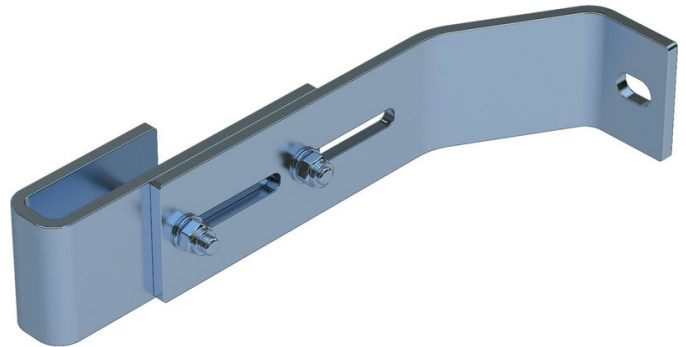

Väggfäste, inställbart

Produktbeskrivning

- Inställbart väggavstånd från 200 mm till 250 mm.
- 1 sats = 2 stycken

Tips och specialfunktioner

För stegar med 4–9 stegpinnar behövs två satser med väggförankringar, för stegar med 10–15 stegpinnar behövs tre satser med väggförankringar och för stegar med 16–24 stegpinnar behövs fem satser.

1 sats = 2 st (höger/vänster).

Fästmaterial (pluggar etc.) ingår inte i leveransomfånget.

Produktfunktioner

Garanti	Material	Vikt
10 år	Rostfritt stål	1.6 kg

Produktvarianter

Artikelnummer	Artikelnummer
47610	47611
Passar för	Passar för
V4A-stege	GFK-stege