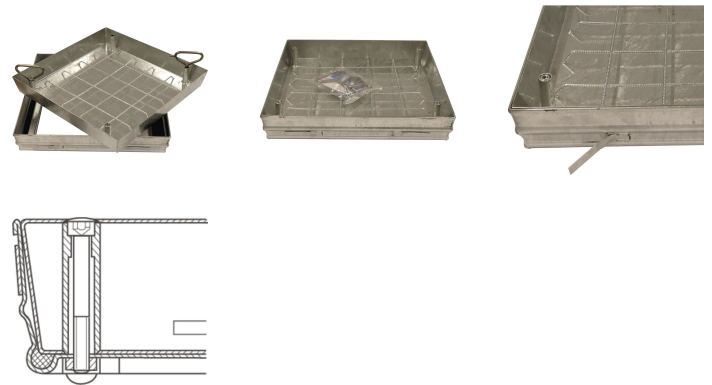

# Schaktlock av stål, galvaniserade med kar

Gång- eller körbara schaktlock med valbar yta för inom- och utomhusbruk.

## Produktbeskrivning

- Enligt DIN EN 124 tillsammans med DIN 1229.
- Konisk profilkonstruktion, därför lätt att öppna. Ingen klämning.
- Enkelt att öppna, ingen klämrisk.
- Luft- och vattentät.
- Belastning vid valbar yta: provkraft 125 KN (= 12,5 t), endast efter påfyllning av lockytan med betong B 45 (kornning 0-8) på plats av kunden.
- Inkl. utdragningshandtag (par) av rostfritt stål, med självlyftande öppningsgrepp och lyftgrepp.
- Kardjup 80 mm (varav 40 mm belagt med armeringsgaller och 40 mm fri yta)

## Produktfunktioner

Bygghöjd	90 mm
Material i kåpa	Förzinkat stål
Material i ram	Förzinkat stål
Trågdjup	80 mm

## Produktvarianter

	47030	47031	47032	47033	47034	47035
Transportdimensioner	570 mm × 570 mm × 70 mm	620 mm × 620 mm × 70 mm	720 mm × 520 mm × 70 mm	720 mm × 720 mm × 70 mm	750 mm × 770 mm × 90 mm	920 mm × 720 mm × 90 mm
Yttermått max. L x B x H	570 mm × 570 mm	620 mm × 620 mm	720 mm × 520 mm	720 mm × 720 mm	755 mm × 755 mm	920 mm × 720 mm
fri bredd schakt	450 mm	500 mm	400 mm	600 mm	635 mm	600 mm
fri längd schakt	450 mm	500 mm	600 mm	600 mm	635 mm	800 mm
fritt schaktmått	450mm × 450mm	500mm × 500mm	600mm × 400mm	600mm × 600mm	635mm × 635mm	800mm × 600mm