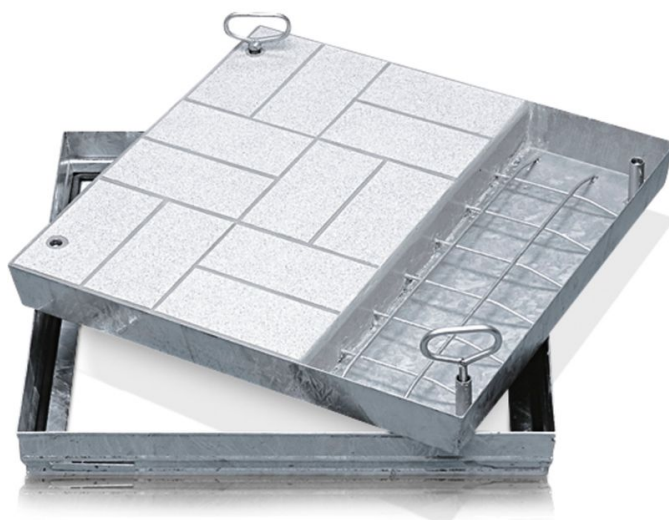

Schaktlock av rostfritt stål med kar

Gång- eller körbara schaktlock med valbar yta för inom- och utomhusbruk.

Produktbeskrivning

- Enligt DIN EN 124 tillsammans med DIN 1229.
- Konisk profilkonstruktion, därför lätt att öppna. Ingen klämning.
- Enkelt att öppna, ingen klämrisik.
- Luft- och vattentät.
- Belastning vid valbar yta: provkraft 125 KN (= 12,5 t), endast efter påfyllning av lockytan med betong B 45 (korning 0-8) på plats av kunden.
- Inkl. utdragningshandtag (par) av rostfritt stål, med självlyftande öppningsgrepp och lyftgrepp.
- Kardjup 80 mm (varav 40 mm belagt med armeringsgaller och 40 mm fri yta)

Produktfunktioner

Bygghöjd

90 mm

Trågdjup

80 mm

Produktvarianter

Artikelnummer

47060

Transportdimensioner

420 mm x 420 mm x 90 mm

Artikelnummer

47061

Transportdimensioner

570 mm x 570 mm x 90 mm

Artikelnummer

47062