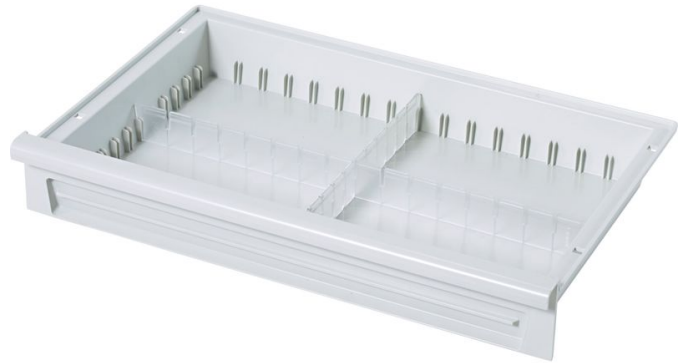

Modulutdragslådor i ABS-plast.

Produktbeskrivning

- Tillverkade i ljusgrå ABS-plast.
- Tål temperaturer upp till 85°C.
- Försluten botten, säkert skydd mot vätskeläckage, damm och smutspartiklar.
- Flexibel och indelningsbar med avdelare på längden och tvären.
- Avsedd för placering i ABS-sidor och på teleskopskenor samt förberedd med utdragsstopp.
- Anpassad för montering av etikethållare.

Produktfunktioner

Produktvarianter

Artikelnummer 46206	Artikelnummer 46205	Artikelnummer 46209
Bredd 400 mm	Bredd 400 mm	Bredd 600 mm
Längd 600 mm	Längd 600 mm	Längd 400 mm
Mått 600 mm x 400 mm x 245 mm	Mått 600 mm x 400 mm x 145 mm	Mått 400 mm x 600 mm x 245 mm
Vikt 2.1 kg	Vikt 1.8 kg	Vikt 2.1 kg
Artikelnummer 46208	Artikelnummer 46204	

Bredd 600 mm	Bredd 400 mm
Längd 400 mm	Längd 600 mm
Mått 400 mm × 600 mm × 145 mm	Mått 600 mm × 400 mm × 95 mm
Vikt 1.8 kg	Vikt 1.7 kg