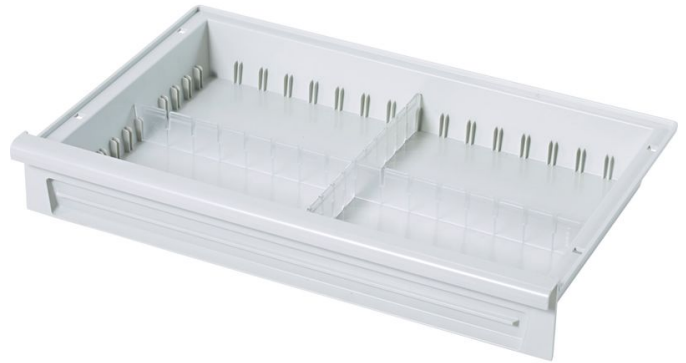

Modullåda av ABS, låsbar

Produktbeskrivning

- Modullåda av ABS, låsbar med cylinderlås

Produktfunktioner

Produktvarianter

Artikelnummer 46466	Artikelnummer 46468
Bredd 400 mm	Bredd 600 mm
Längd 600 mm	Längd 400 mm
Mått 600 mm × 400 mm × 150 mm	Mått 400 mm × 600 mm × 150 mm
Vikt 3.3 kg	Vikt 2 kg