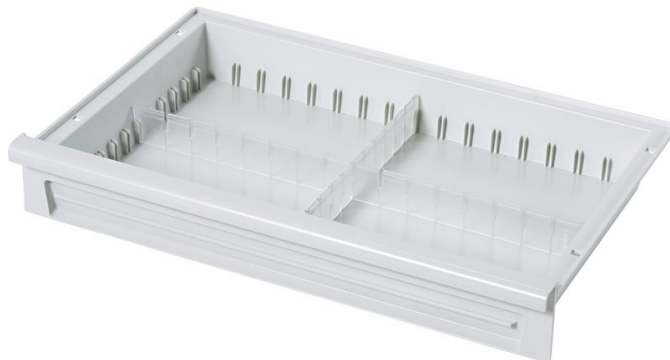

Modullåda av ABS, låsbar

Produktbeskrivning

- Modullåda av ABS, låsbar med cylinderlås

Produktvarianter

	46466	46468
Bredd	400 mm	600 mm
Längd	600 mm	400 mm
Mått	600 mm × 400 mm × 150 mm	400 mm × 600 mm × 150 mm
Vikt	3.3 kg	2 kg