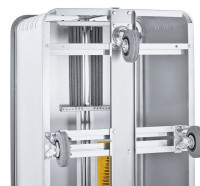

### Produktbeskrivning

- Ergonomiskt arbete tack vare vagn med vertikalt rörlig botten som alltid håller godset på bekväm höjd.
- Tack vare de utbytbara lyftelementen varierar den maximala belastningen beroende på vagn typ från 30 kg till 195 kg i steg om 15 kg.
- Även vid lastning från ena sidan finns ingen risk för vältning.
- Stabil, stor kant- och bottenprofil, permanent förbunden med den yttre plåten och bottenplåten genom perfekt formpassning.
- Ökad stabilitet genom hörnförstärkningar.
- Hög körkomfort tack vare lätttrullande och gummiförsedda ihjul, spårlösa, rullagrade, med trådskydd.
- Vagn med vertikalt rörlig botten som alltid håller lastningsmaterialet på en konstant och åtkomlig höjd.
- ""Eloxerad, kantprofil skodd med ""non marking"" gummi, fungerar som stötdämpare.""
- Körställ: 2 länk- och 2 bockhjul, Ø 125 mm, 40 mm brett, lättkörligt, med gummi, lämnar inga spår på underlaget, hjullager, skivor som skydd mot slirande.
- Hjul i mitten för enkel hantering i trånga utrymmen.
- Hjulen kan hörnmonteras på begäran.