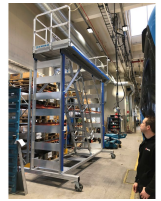

Sidoarbetsplattform

Sidoarbetsplattformar från ZARGES ger säker tillgång för alla arbeten längs tåget, dörrarna och fönsterrutorna.

Produktbeskrivning

- Sidoarbetsplattformar med fast eller justerbar höjd.
- Olika tillträdesmöjligheter i form av trappor, stegar eller ramper, även innanliggande med genomgångsklaff.
- Även för en underhållsplattform har rörligheten stor betydelse. Från ZARGES kan du få fasta, rörliga eller mobila plattformar.