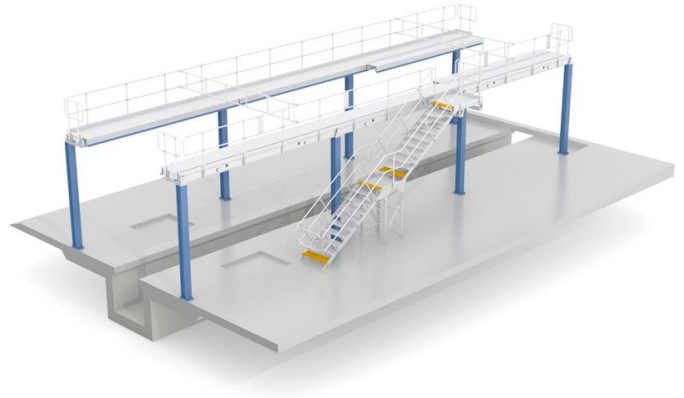

Takarbeitsställningar

Våra takarbetsställningar möjliggör tillgång och arbete på taket eller i takområdet för hela rälsfordonet.

Produktbeskrivning

- De stationära arbetsplattformarna eller överstegen kan anpassas till så gott som alla konturer.
- Takarbetsställningarna kan ställas på golvet, hängas i taket eller monteras i konsoler eller bärramar.
- Olika tillträdesmöjligheter i form av trappor, stegar eller ramper, även innanliggande med genomgångsklaff.
- Olika mediegränssnitt kan förberedas (t.ex. el eller tryckluft).
- Utdragskassetter och skyddsvaddering som skyddar tågstommen.