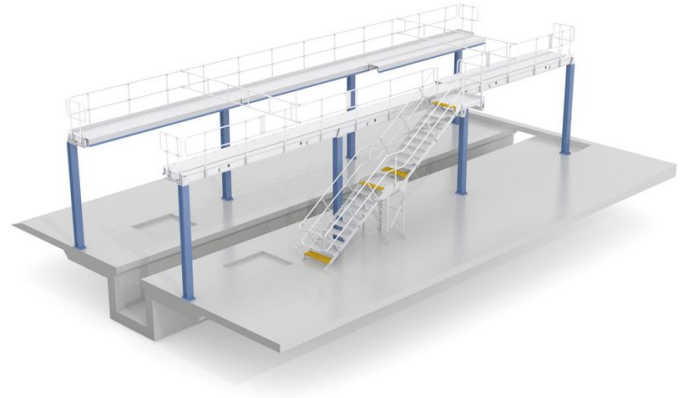

Takarbeitsställningar

Våra takarbetsställningar möjliggör tillgång och arbete på taket eller i takområdet för hela rälsfordonet.

Produktbeskrivning

- De stationära arbetsplattformarna eller överstegen kan anpassas till så gott som alla konturer.
- Takarbetsställningarna kan ställas på golvet, hängas i taket eller monteras i konsoler eller bärramar.
- Olika tillträdesmöjligheter i form av trappor, stegar eller ramper, även innanliggande med genomgångsklaff.
- Olika mediegränssnitt kan förberedas (t.ex. el eller tryckluft).
- Utdragskassetter och skyddsvaddering som skyddar tågstommen.