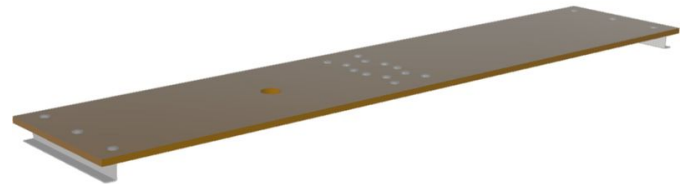

Eftermonteringsatts med plattform för Multitec M

Produktbeskrivning

- Tvådelad plattform av trä
- Kan fällas ihop i mitten för platsbesparande transport och förvaring.

Produktfunktioner

Bredd	0.31 m
Garanti	Missing translation
Material	Trä

Produktvarianter

	42429	42430	42447
Längd	1.43 m	1.99 m	2.55 m
Passar för	42383	42381	42382
Vikt	3.7 kg	4.9 kg	6.1 kg

ZARGES AB

Oestra Bangatan 14
SV-19560 Arlandastad

Tel: +46-8-59122000

Fax: +46-8-59111965