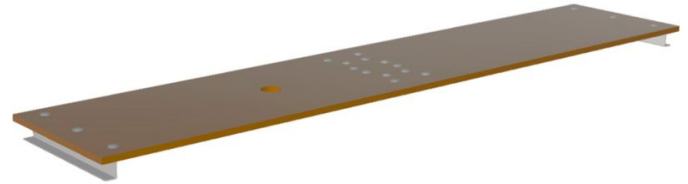

Eftermonteringssats med plattform för Multitec M

Produktbeskrivning

- Tvådelad plattform av trä
- Kan fällas ihop i mitten för platsbesparande transport och förvaring.

Produktfunktioner

Bredd	Garanti	Material
0.31 m	Missing translation	Trä

Produktvarianter

Artikelnummer	Artikelnummer	Artikelnummer
42429	42430	42447
Längd	Längd	Längd
1.43 m	1.99 m	2.55 m
Passar för	Passar för	Passar för
42383	42381	42382
Vikt	Vikt	Vikt

3.7 kg

4.9 kg

6.1 kg