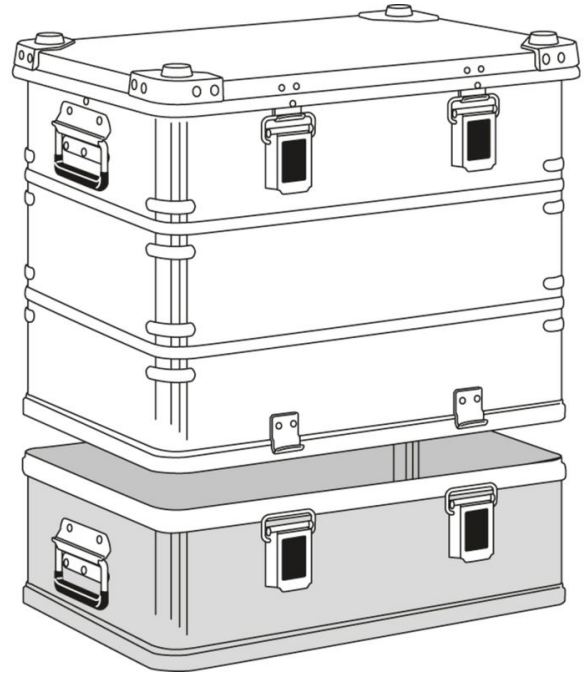

## Taşıma Kutusu K 470 Plus - kapaklı kutu - 40502

ZARGES, K 470 Plus ile yenilikçi bir paketleme konseptini uygular: Üst ve alt parçadan oluşan 2 parçalı bir taşıma sistemi. Böylece farklı yükseklikteki elemanlar bir araya getirilebilir ve birçok varyasyon olanağı elde edilir.

### Ürün Açılımları

- Üst bölümden ve alt bölümden oluşan 2 parçalı taşıma sistemi.
- Farklı yüksekliklerde üst parçalar ile kombine edilebilen 2 temel ölçü sayesinde esnek bir taşıma sistemi kombine edilebilir.
- Kapak veya üst kısmın içi ergonomik taşıma ve taşıma için tasarlanmıştır. Ergonomik taşıma sistemini azaltarak kutudaki ekipman kullanımını kolaylaştırır.
- K 470 serisi ile istiflenebilir.
- Talep üzerine mühter özel modeller üretilebilir.
- Çerçevesiz taşıma parçası ve kapak, çepeçevre contayla donatılmıştır.
- Kapak, paslanmaz çelik mentepeçereçevre köpüklü contayla birlikte.
- 2 temel ölçü (550 x 350 mm ve 750 x 550 mm) standart olarak mevcuttur, özel ölçüler mümkündür, lütfen bize danışınız.
- Yüksekli olarak ek boyutsal stabilite için çepeçevre çerçevesiz taşıma sistemi.
- 7F-1000 mm evrensel kutu.
- Alüminyum dökümden istifleme köşelerinde güvenli istifleme özelliği.
- Profil birleştiricileri tümüyle kaynaklıdır.
- Katlanabilir mandallar: Geçmeli kilit, tapalar, ani açma emniyet yay veya asma kilit araç güvenliği (maks. kanca kalınlığı 10 mm) için uygundur.
- Net geçi ölçüsü iç ölçüden yaklaşık 30 mm daha büyüktür (uzunluk ve genişlik) boyutlu ürünler talep üzerine tedarik edilebilir.