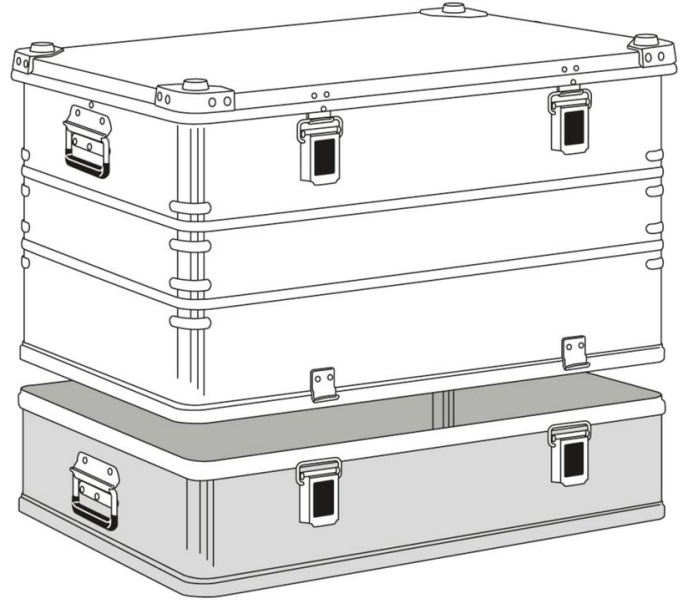

## Taşıma Kutusu K 470 Plus - kapaklı kutu - 40505

ZARGES, K 470 Plus ile yenilikçi bir paketleme konseptini uygular: Üst ve alt parçadan oluşan iki parçalı bir taşıma sistemi. Böylece farklı yükseklikteki elemanlar bir araya getirilebilir ve birçok varyasyon olanağı elde edilir.

### Ürün Açılımları

- Üst bölümden ve alt bölümden oluşan iki parçalı taşıma sistemi.
- Farklı yüksekliklerde üst parçalar ile kombine edilebilen 2 temel ölçü sayesinde esnek bir taşıma sistemi kombine edilebilir.
- Kapak veya üst kısmın içine yerleştirilebilir ve ergonomik taşıma için kullanışlıdır. Mamesafesini azaltır ve kutudaki ekipmanları korur.
- K 470 serisi ile istiflenebilir.
- Talep üzerine mühter özel modeller üretilebilir.
- Çerçevesiz taşıma parçası ve kapak, çepeçevre contayla donatılmıştır.
- Kapak, paslanmaz çelik mentepeçer çevre köpüklü contayla birlikte.
- 2 temel ölçü (550 x 350 mm ve 750 x 550 mm) standart olarak mevcuttur, özel ölçüler mümkündür, lütfen bize danışınız.
- Yüksekli olarak ek boyutsal stabilite için çepeçevre çerçevesiz taşıma sistemi.
- 7F-1000 mm yükseklikte universal kutu.
- Alüminyum dökümden istifleme köşerisinde güvenli istifleme özelliği.
- Profil birleştiricileri tümüyle kaynaklıdır.
- Katlanabilir mandallar: Geçmeli kilit, tapalar, ani açılabilir emniyet yay veya asma kilit araç güvenliği (maksimum taşıma kapasitesi 600 kg).
- Net geçi ölçüsü iç ölçüden yaklaşık 30 mm daha büyük (uzunluk ve genişlik) boyutlu ürünler talep üzerine tedarik edilebilir.

- Ergonomik kullanış ve 50 kg'a kadar yükler için ZARGES Comfort tutamaklar.
- Ergonomik kullanış ve son derece uzun kullanış ömrü sağlayan ZARGES Comfort mandallar.